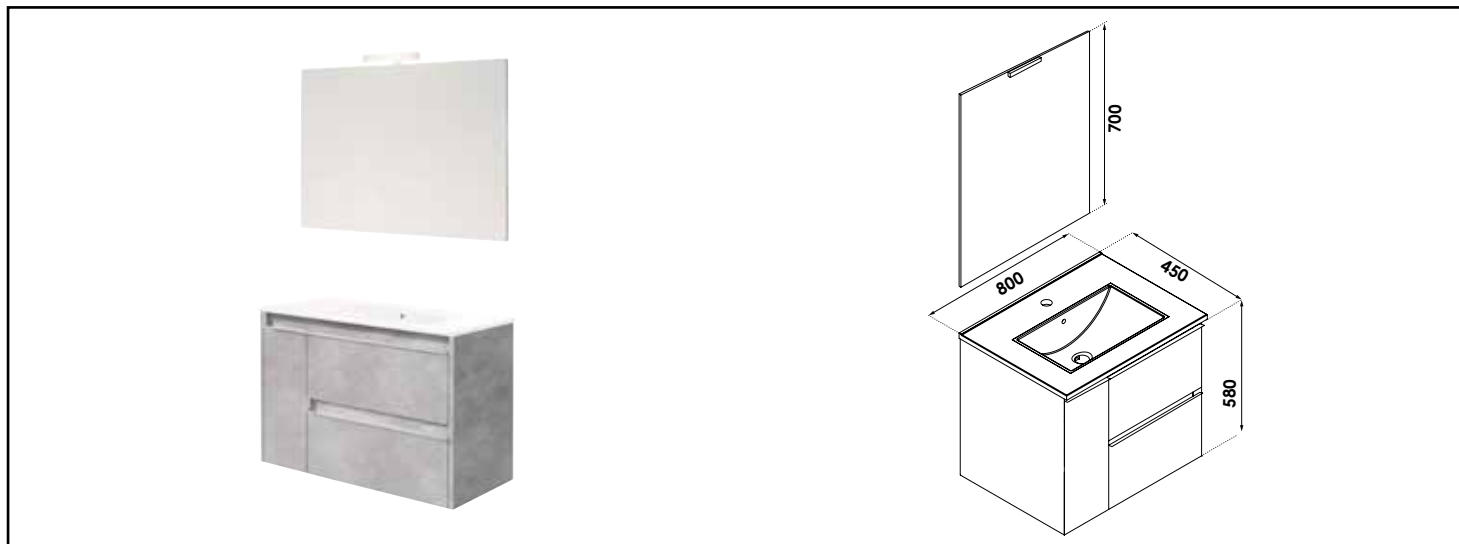

Référence : **401511272**

MEUBLE COMPLET BOSTON AVEC MIROIR SUSPENDUS - LARG. 80CM - COLORIS BÉTON

CARACTÉRISTIQUES

- Meuble à suspendre finition béton, avec plan céramique blanche simple vasque intégrée avec trop plein ; profondeur : 46cm
- Dimensions : Largeur : 80cm x Profondeur : 45cm x Hauteur : 58cm
- Corps de meuble avec vide sanitaire
- Structure du caisson (façade et corps) en panneaux de particules revêtu MDF, épaisseur : 16mm
- 2 tiroirs et 1 porte en panneau de particules à ouverture totale et fermeture amortie
- Poignées en aluminium chromé
- 1 miroir simple à suspendre avec spot LED classe 2 IP44, hauteur : 70cm
- 2 points de fixation murale
- Accessoires en options : pieds réglables en hauteur : de 29 à 31cm
- Livré pré-monté, sans robinetterie, sans visserie de fixation murale, sans vidage
- Fabrication européenne
- Norme PEFC
- Ecotaxe en sus